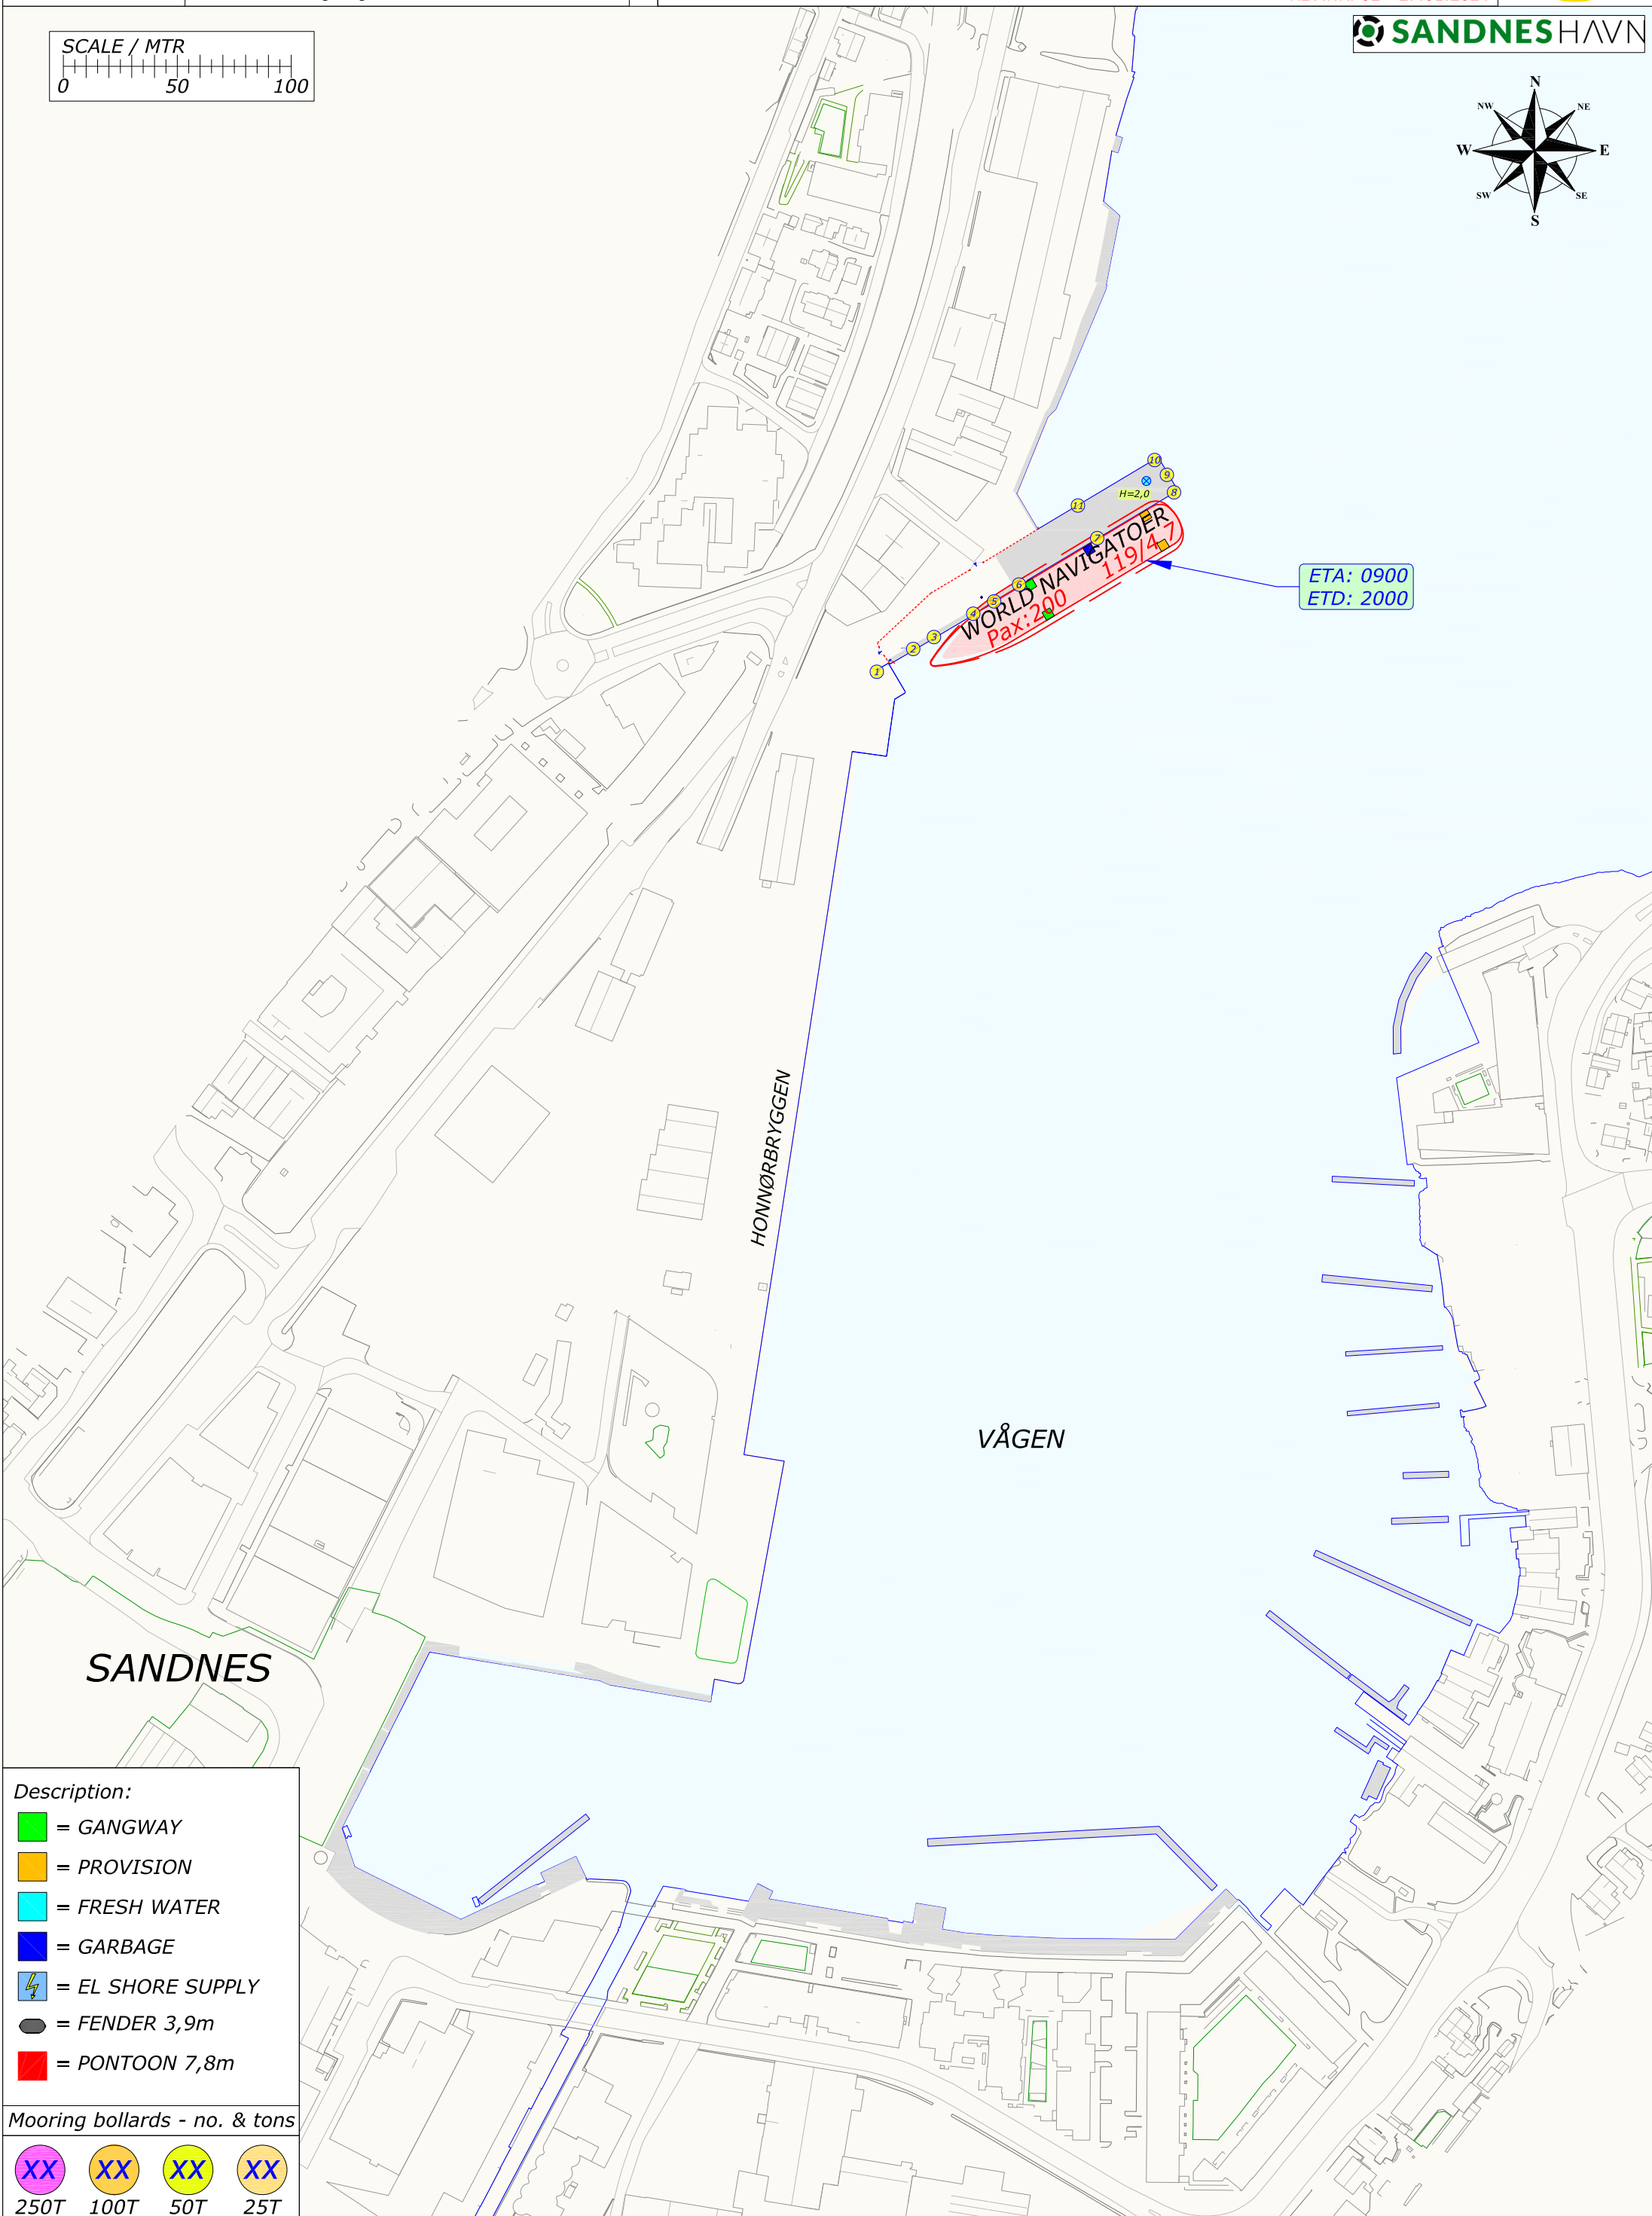

ETA: 0900
ETD: 1700

ETA: 1000
ETD: 1800

ETA: 0700
ETD: 1600

IONA - Pax: 6500
345/8,8

VIKING NEPTUNE - Pax: 930
228/6,5

SIRENA - Pax: 684
181/6,0

- Description:**
- = GANGWAY
 - = PROVISION
 - = FRESH WATER
 - = GARBAGE
 - ⚡ = EL SHORE SUPPLY
 - = FENDER 3,9m
 - = PONTOON 7,8m

- Mooring bollards - no. & tons**
- XX 200T
 - XX 100T
 - XX 50T
 - XX UDEF

WORLD NAVIGATOER
Pax: 200
119/4,7
H=2,0

ETA: 0900
ETD: 2000

HONNØRBRYGGEN

VÅGEN

SANDNES

- Description:
- = GANGWAY
 - = PROVISION
 - = FRESH WATER
 - = GARBAGE
 - ⚡ = EL SHORE SUPPLY
 - = FENDER 3,9m
 - = PONTOON 7,8m

- Mooring bollards - no. & tons
- | | | | |
|--|--|--|--------------------------------------|
| XX | XX | XX | XX |
| 250T | 100T | 50T | 25T |